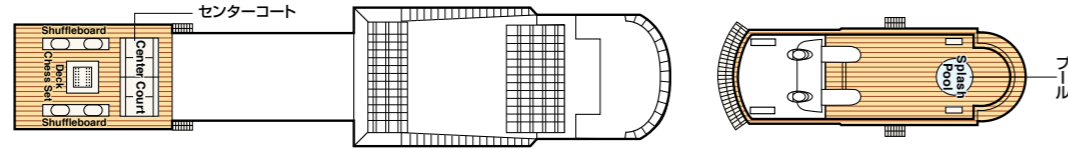

ISLAND PRINCESS DECK PLANS アイランド・プリンセス

- 乗客定員：2,200人
- 船籍：パミュータ
- 就航：2003年
- 総トン数：92,822トン
- 全長：294m
- 全幅：32m
- 航海速度：24ノット(44km/h)

Gala
ガラ・デッキ4

Sports

スポーツ・デッキ16

- スイート**
ベントハウス・スイート
S4 リド、カリブ
プレミアム・スイート
S5 ハハ、ドルフィン、プロムナード
ヴィスタ・スイート
S6 リド、アロハ、カリブ、ドルフィン
- クラブ・クラス・ジュニア・スイート**
プレミアム・ジュニア・スイート
M1 ハハ、カリブ、ドルフィン
- ジュニア・スイート**
MB アロハ、ドルフィン
MD カリブ、ドルフィン
ME ハハ、カリブ、ドルフィン
- ジュニア・スイート (バルコニーなし)**
MY ハハ、カリブ
- 海側バルコニー**
プレミアム海側バルコニー
B1 カリブ
B2 カリブ
- 海側バルコニー**
BA ハハ、カリブ、ドルフィン
BB アロハ、ハハ
BC アロハ
BD ハハ、カリブ、ドルフィン
BE リド、アロハ、ハハ、カリブ、ドルフィン、エメラルド、プロムナード
BF アロハ、エメラルド
- 海側バルコニー (視界が遮られます)**
BY ドルフィン
BZ エメラルド
- 海側**
プレミアム海側
O5 ドルフィン
O6 エメラルド
- 海側**
OB フィエスタ、プラザ
OC フィエスタ、プラザ
OE エメラルド、プロムナード、フィエスタ、プラザ
- 海側ツイン (視界が遮られます)**
OV エメラルド
OW エメラルド
- 内側**
IA ハハ、カリブ
IB アロハ、ハハ、カリブ、プラザ
IC アロハ、プラザ
ID ハハ、カリブ、ドルフィン
IE ハハ、カリブ、エメラルド、プロムナード、プラザ
IF アロハ

※&印：車いす対応客室(シャワーのみ)となります。
※●印：3人・4人使用可能な客室です。
※▲印：3人使用可能な客室です。
※■印：3人・4人使用可能な客室で、4人目は折たたみ式移動ベッドとなります。
※△印：コネクティングルームとなります。
※デッキプランは変更される場合があります。最新のデッキプランおよび詳細はwww.princesscruises.jpにてご確認ください。