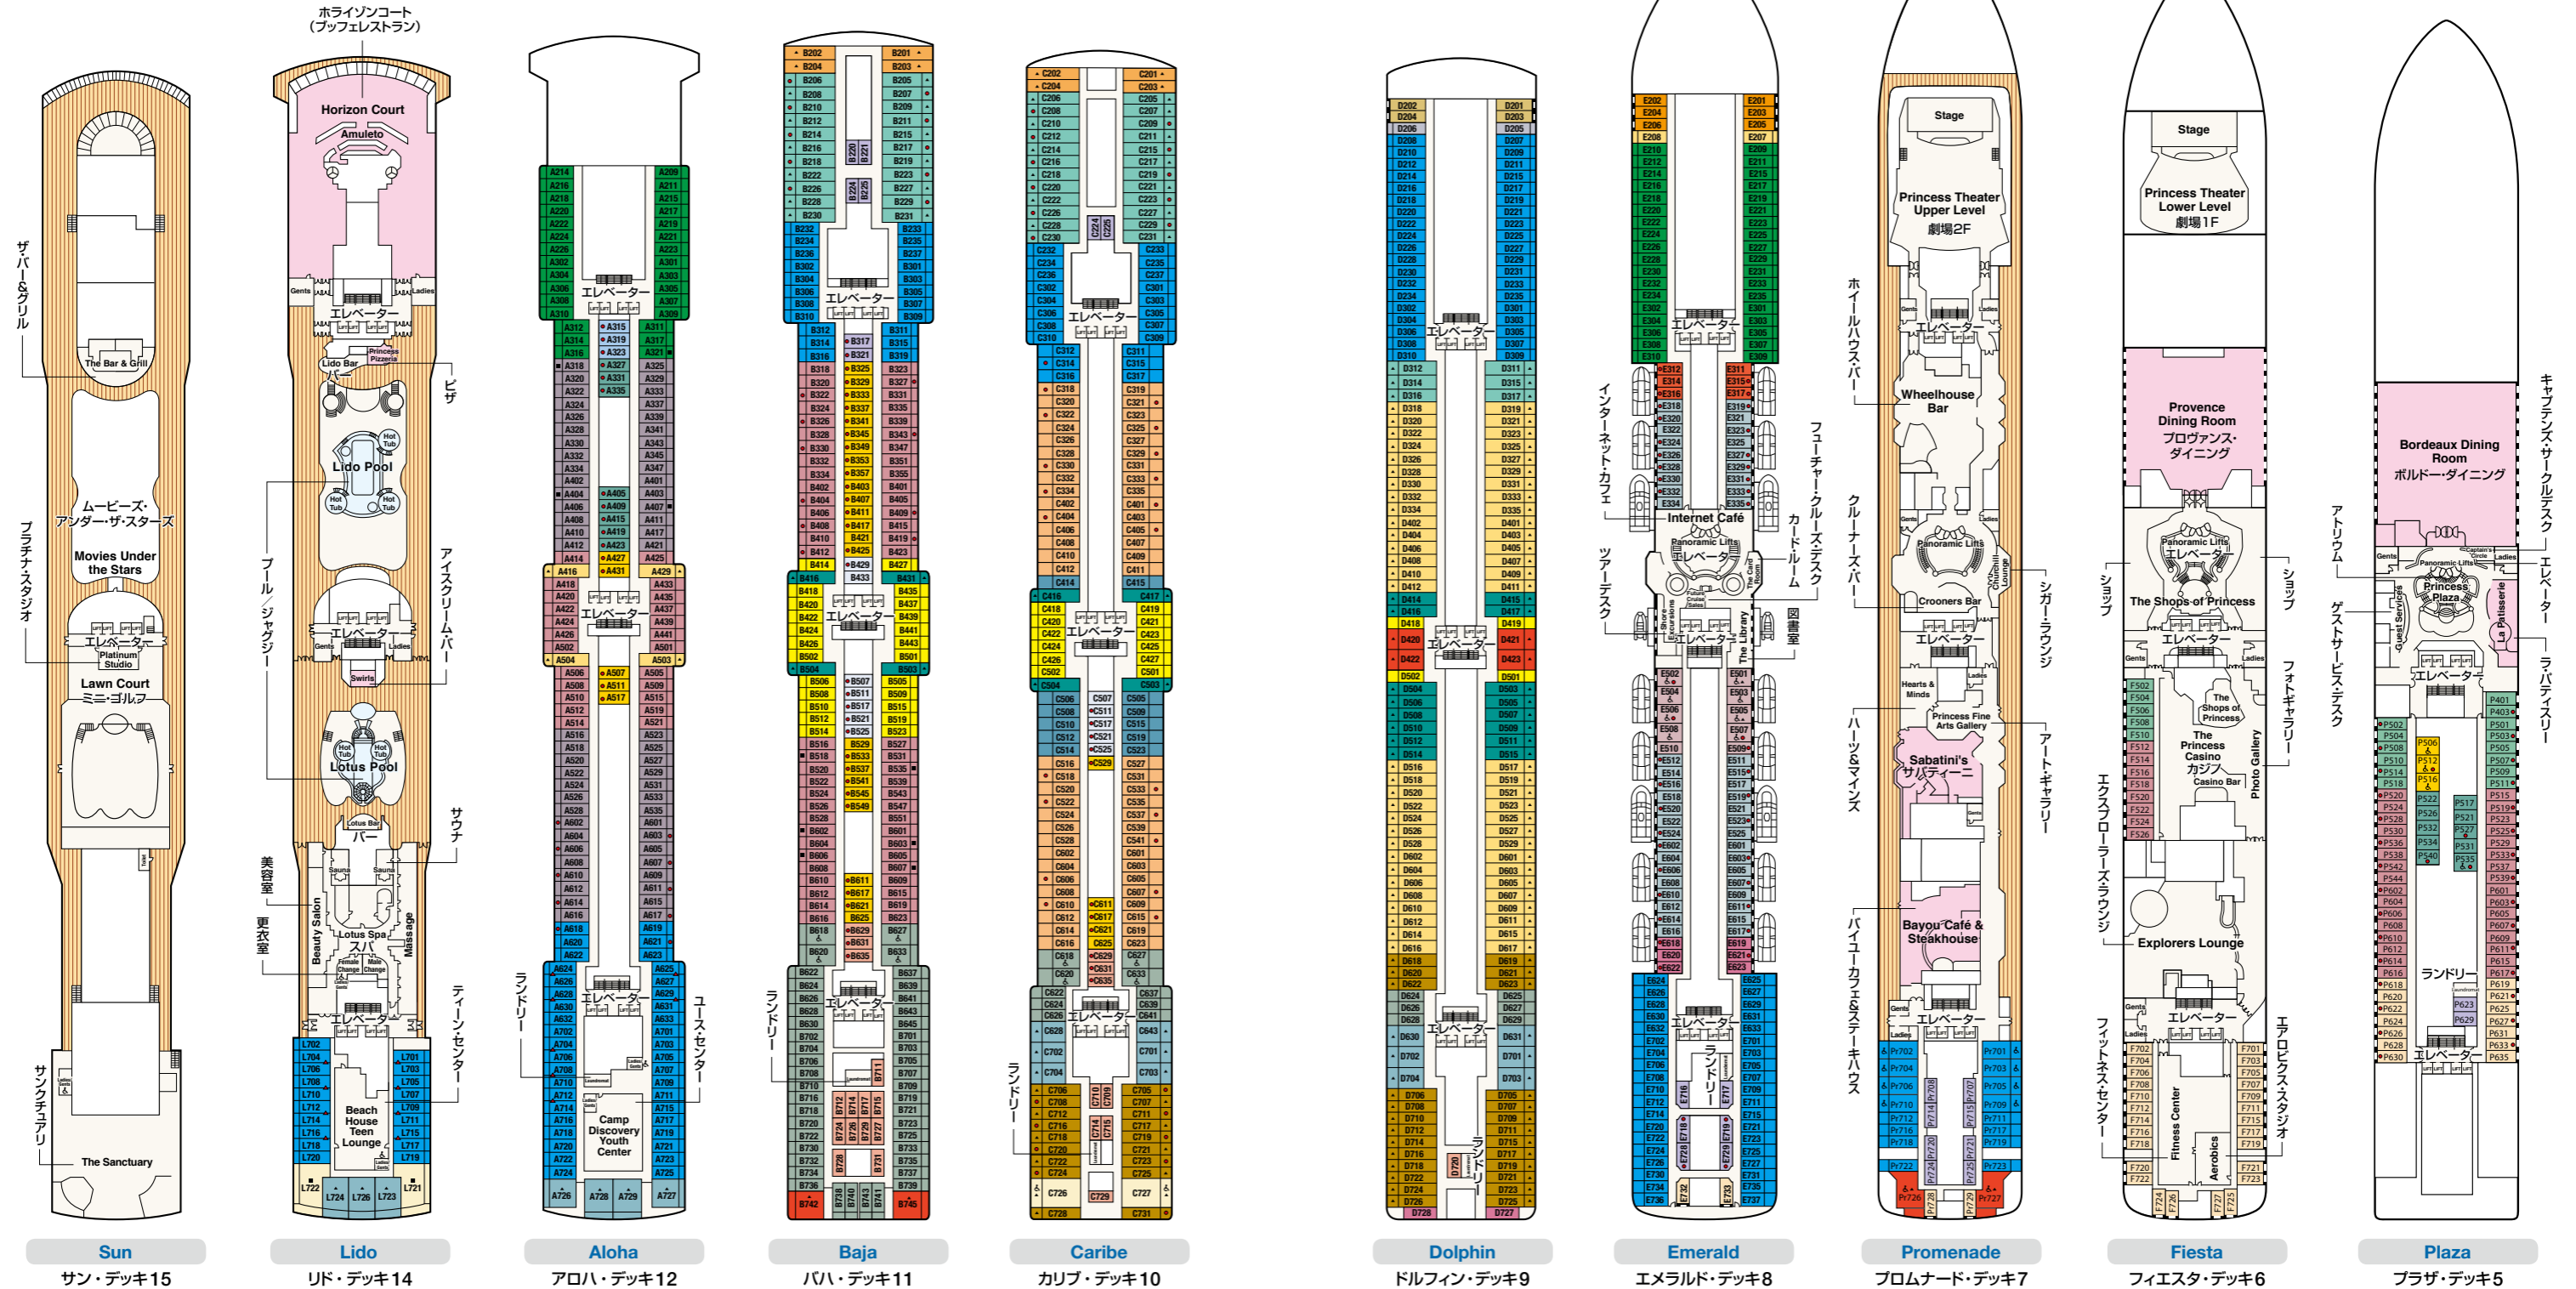

ISLAND PRINCESS DECK PLANS アイランド・プリンセス

- 乗客定員：2,200人
- 船籍：パミュータ
- 就航：2003年
- 総トン数：92,822トン
- 全長：294m
- 全幅：32m
- 航海速度：24ノット(44km/h)

Gala
ガラ・デッキ4

Sports

スポーツ・デッキ16

- スイート**
ベントハウス・スイート
S4 リド、カリブ
プレミアム・スイート
S5 ハハ、ドルフィン、プロムナード
ヴィスタ・スイート
S6 リド、アロハ、カリブ、ドルフィン
- クラブ・クラス・ジュニア・スイート**
プレミアム・ジュニア・スイート
M1 ハハ、カリブ、ドルフィン
- ジュニア・スイート**
MB アロハ、ドルフィン
MD カリブ、ドルフィン
ME ハハ、カリブ、ドルフィン
- ジュニア・スイート (バルコニーなし)**
MY ハハ、カリブ
- 海側バルコニー**
プレミアム海側バルコニー
B1 カリブ
B2 カリブ
- 海側バルコニー**
BA ハハ、カリブ、ドルフィン
BB アロハ、ハハ
BC アロハ
BD ハハ、カリブ、ドルフィン
BE リド、アロハ、ハハ、カリブ、ドルフィン、エメラルド、プロムナード
BF アロハ、エメラルド
- 海側バルコニー (視界が遮られます)**
BY ドルフィン
BZ エメラルド
- 海側**
プレミアム海側
O5 ドルフィン
O6 エメラルド
- 海側**
OB フィエスタ、プラザ
OC フィエスタ、プラザ
OE エメラルド、プロムナード、フィエスタ、プラザ
- 海側ツイン (視界が遮られます)**
OV エメラルド
OW エメラルド
- 内側**
IA ハハ、カリブ
IB アロハ、ハハ、カリブ、プラザ
IC アロハ、プラザ
ID ハハ、カリブ、ドルフィン
IE ハハ、カリブ、エメラルド、プロムナード、プラザ
IF アロハ

※&印：車いす対応客室(シャワーのみ)となります。
※●印：3人・4人使用可能な客室です。
※▲印：3人使用可能な客室です。
※■印：3人・4人使用可能な客室で、4人目は折たたみ式移動ベッドとなります。
※△印：コネクティングルームとなります。
※デッキプランは変更される場合があります。最新のデッキプランおよび詳細はwww.princesscruises.jpにてご確認ください。